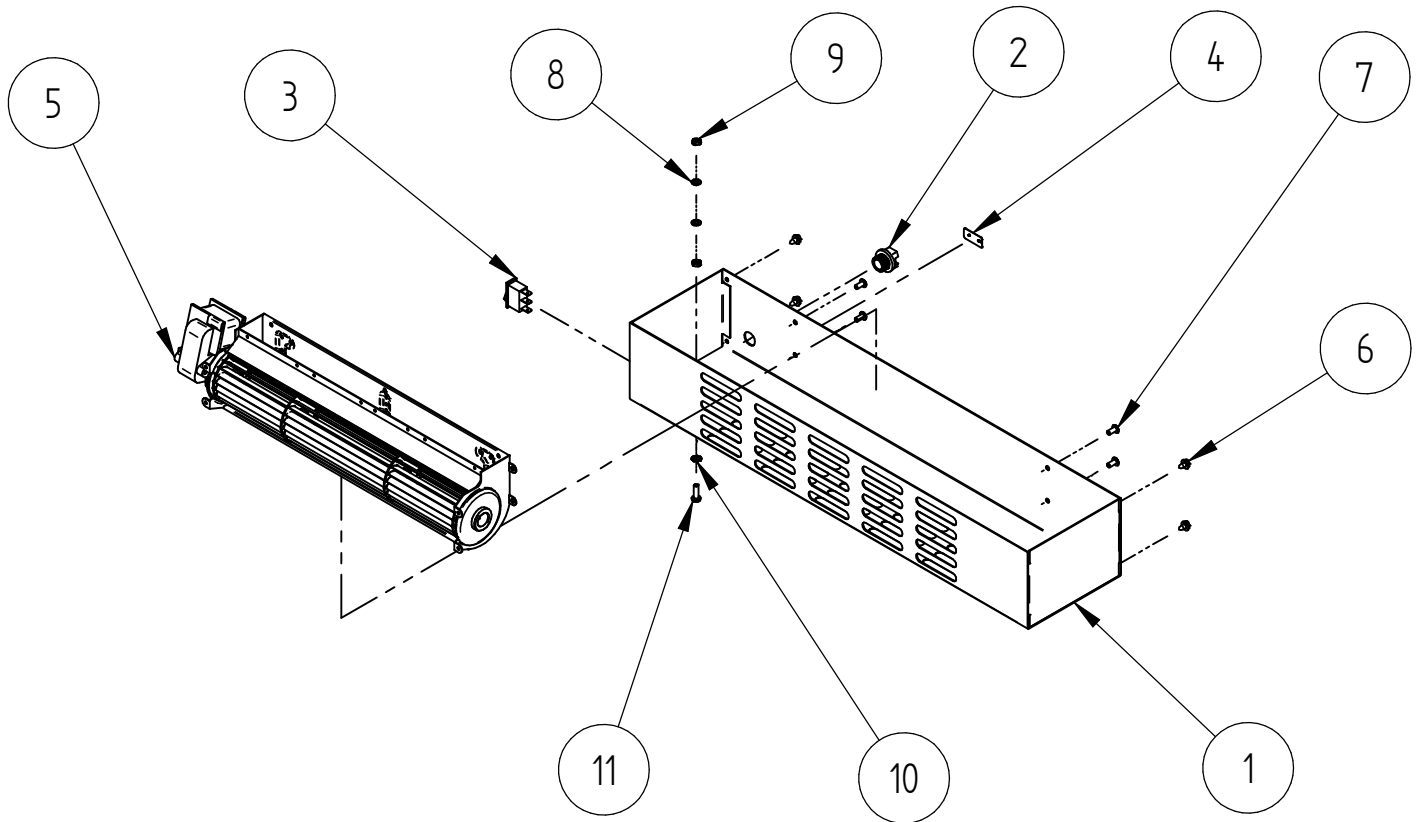

FAN BOX ASSEMBLY

TALISMAN FAN BOX ASSEMBLY						
Item	Part ID	Model(s)			Description	Qty
		587973	987973	992916		
1	994661	-	-	-	FAN BOX ASSY, TALISMAN	1
2	529201	-	-	-	CLAMP; CABLE 16 LITTLE GRIPPER	1
3	503674	-	-	-	SWTCH-FAN ON/OFF/ON 810482955K	1
4	585326	-	-	-	DECAL ELECTRICAL RATING	1
5	593289	-	-	-	FAN-2 SP TANG W/F INB FER GAS 76082	1
6	521635	-	-	-	SCREW; S/T 10GX3/8" HEX FLANGE BLK	4
7	524007	-	-	-	RIVET; 73 AS 6-3	4
8	523028	-	-	-	WASHER; FLAT M5 BRS	2
9	522106	-	-	-	NUT; HEX STD M5 ZP	2
10	523204	-	-	-	WASHER; STAR M5 EXT	1
11	521036	-	-	-	SCREW; M5X16 PAN SLOT ZP	1